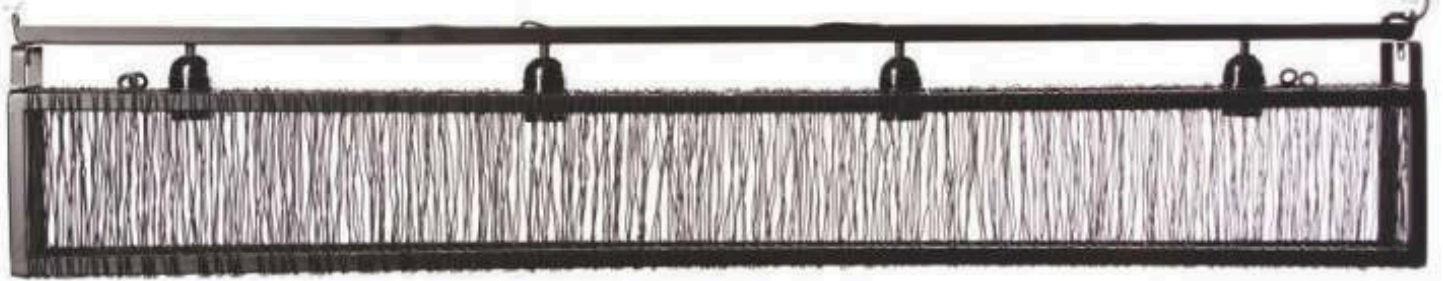

Pendente Decora

REF. 290G
1,20 X 0,15 X 0,11

@Art'nGulla