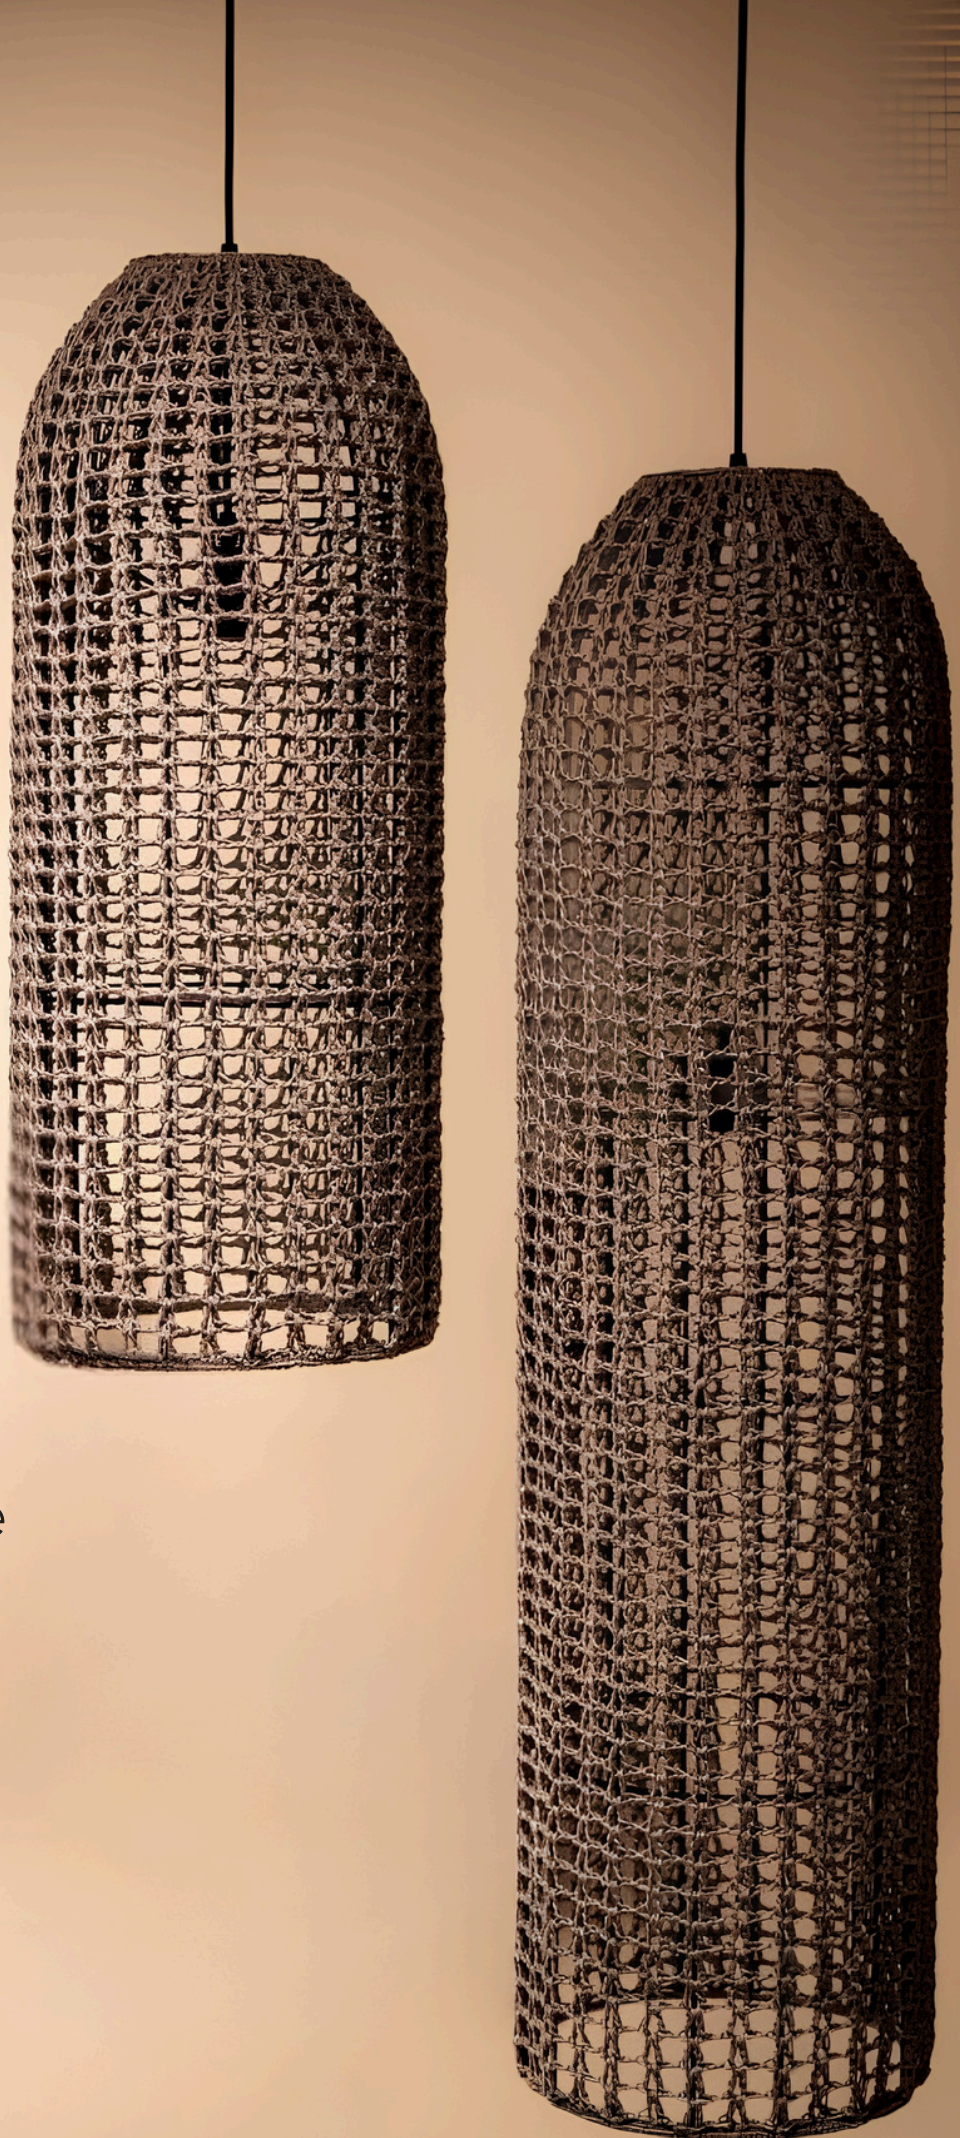

Pendente Tupana

REF. CH425

PP - 0,28 X 0,25 Ø

P - 0,50 X 0,28 Ø

M - 0,73 X 0,28 Ø

G - 1,10 X 0,28 Ø