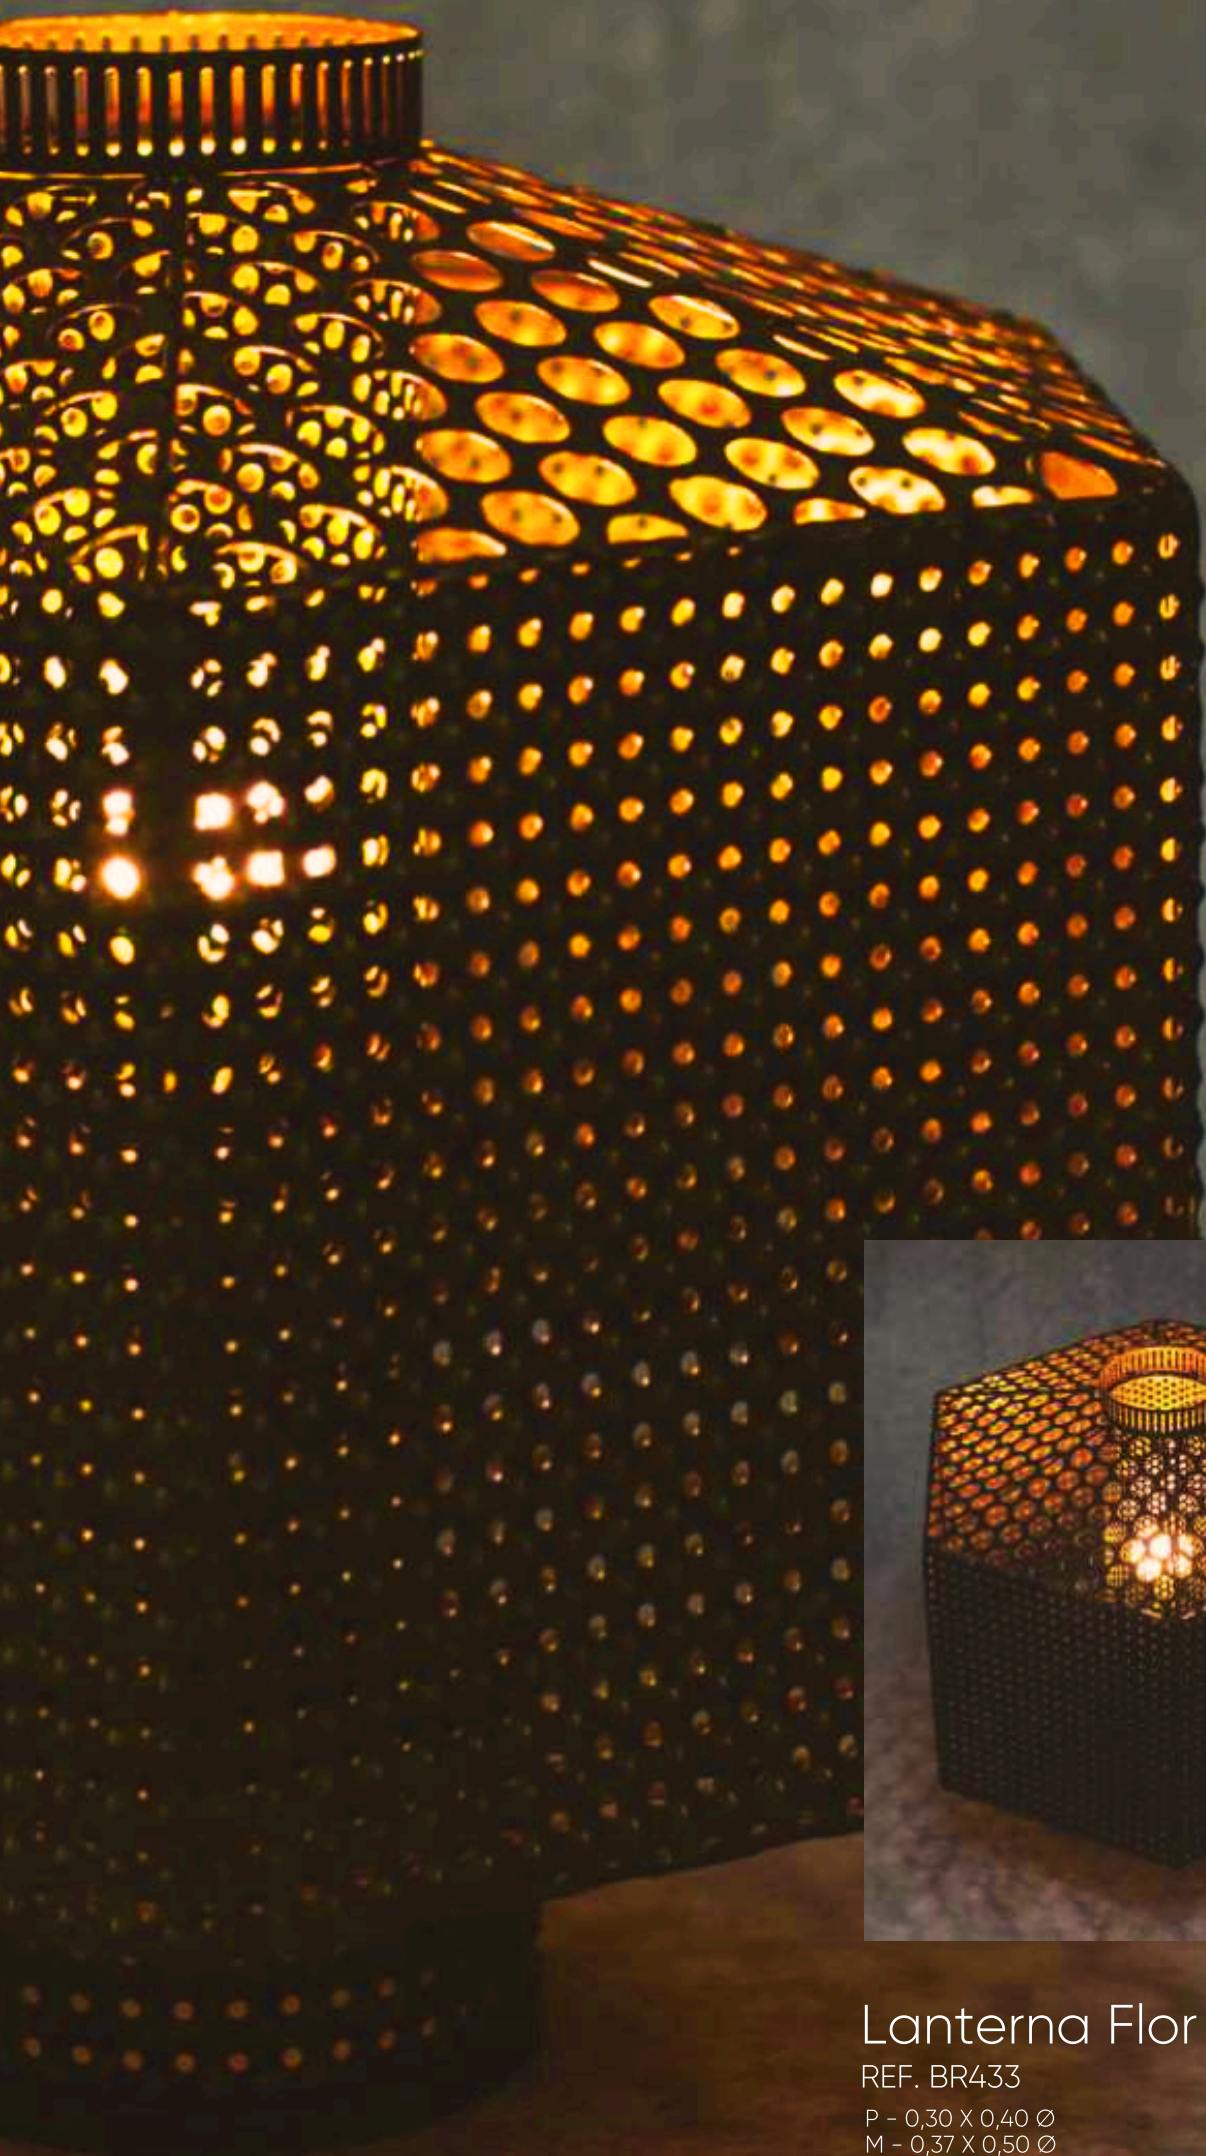

Lanterna Flor do Serrado

REF. BR433

P - 0,30 X 0,40 Ø
M - 0,37 X 0,50 Ø