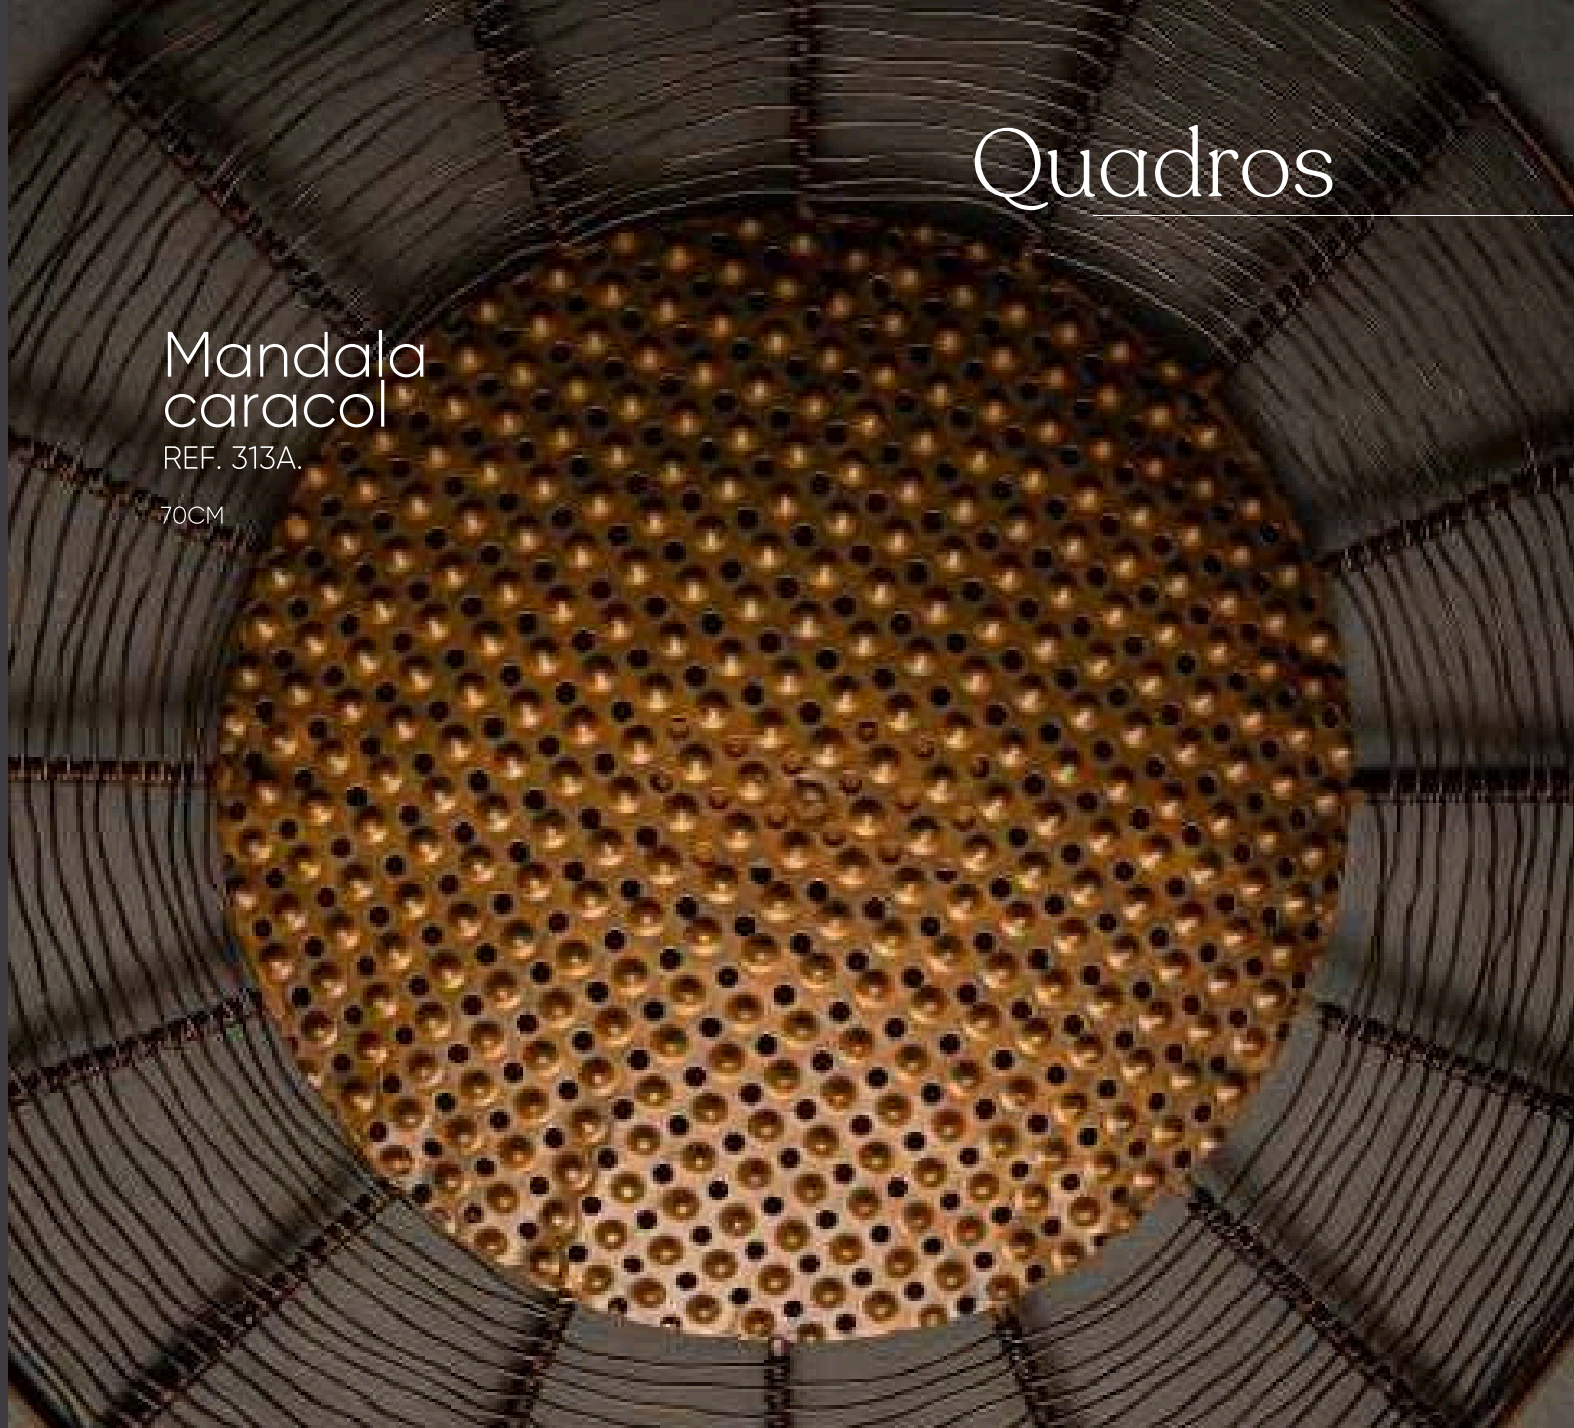

Quadros

Mandala caracol

REF. 313A.

70CM

Escultura Bola

REF. BR 473

2,00 X 0,40