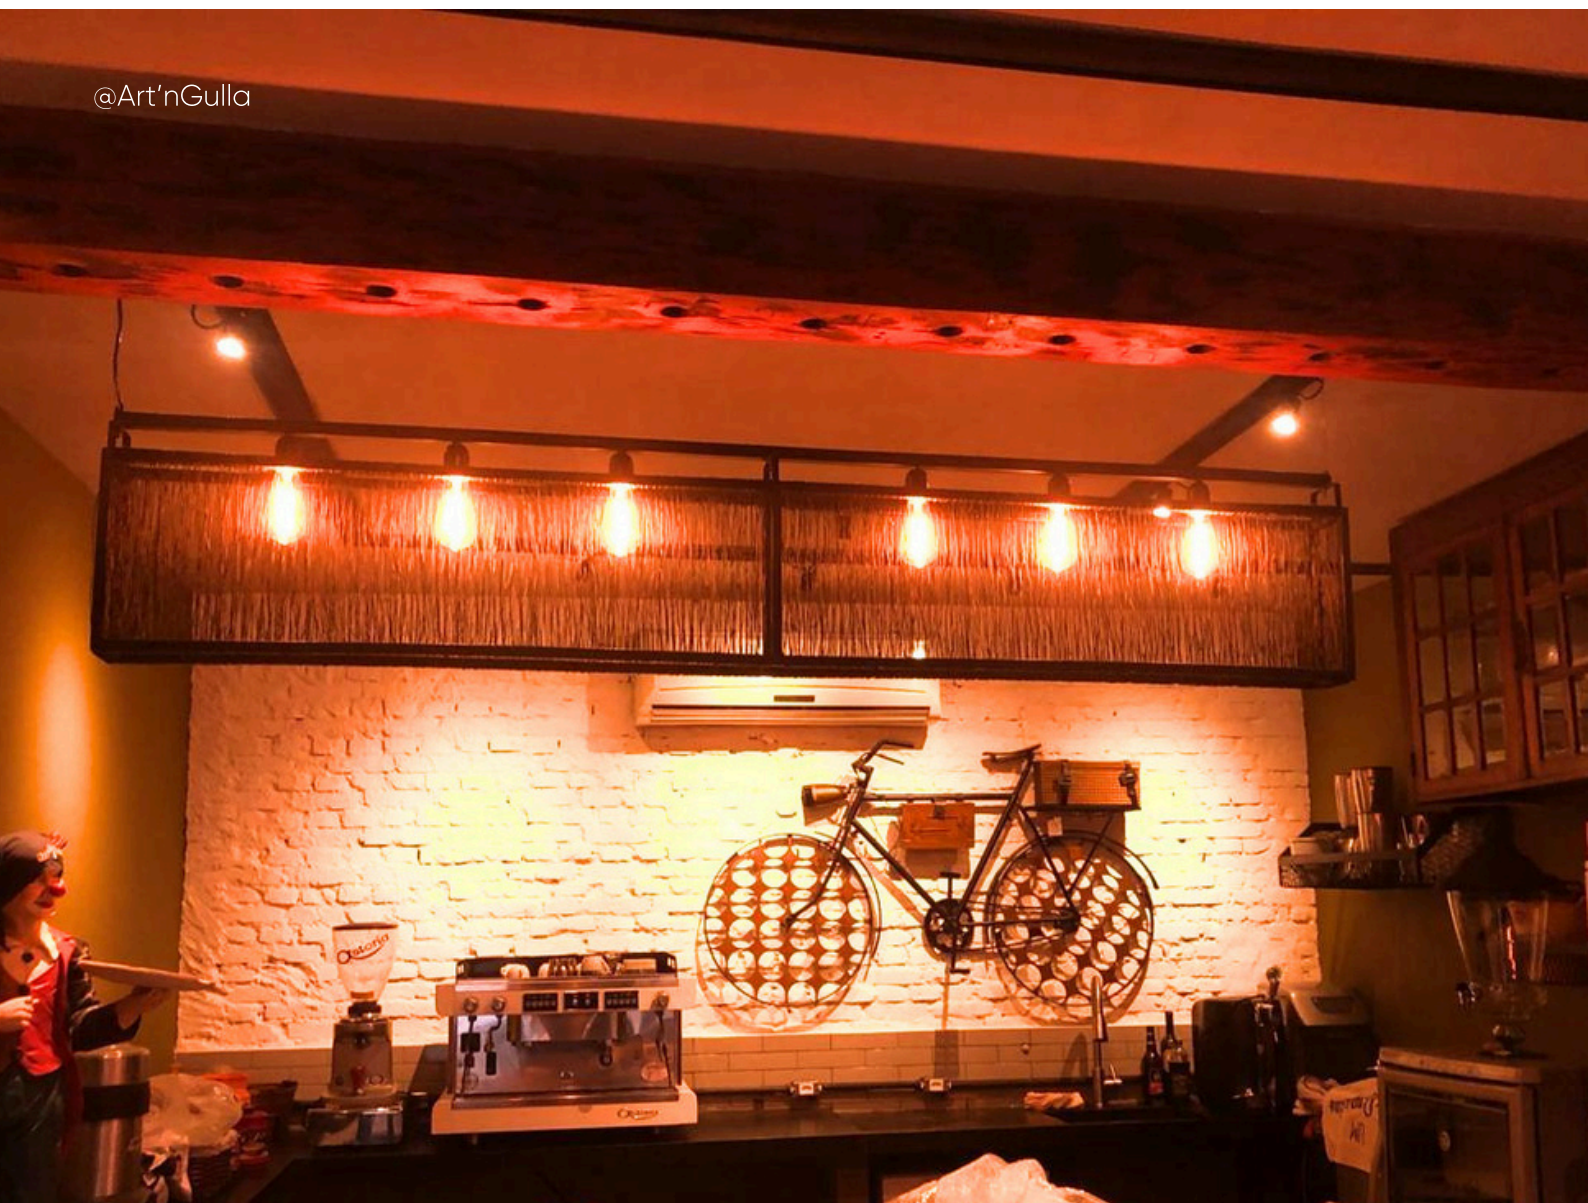

Pendente Gota Cobre

REF. 400

0,41 X 0,32 Ø

Pendente Decora

REF. 290G
1,20 X 0,15 X 0,11

@Art'nGulla

Arandela Villa

REF. BR058B