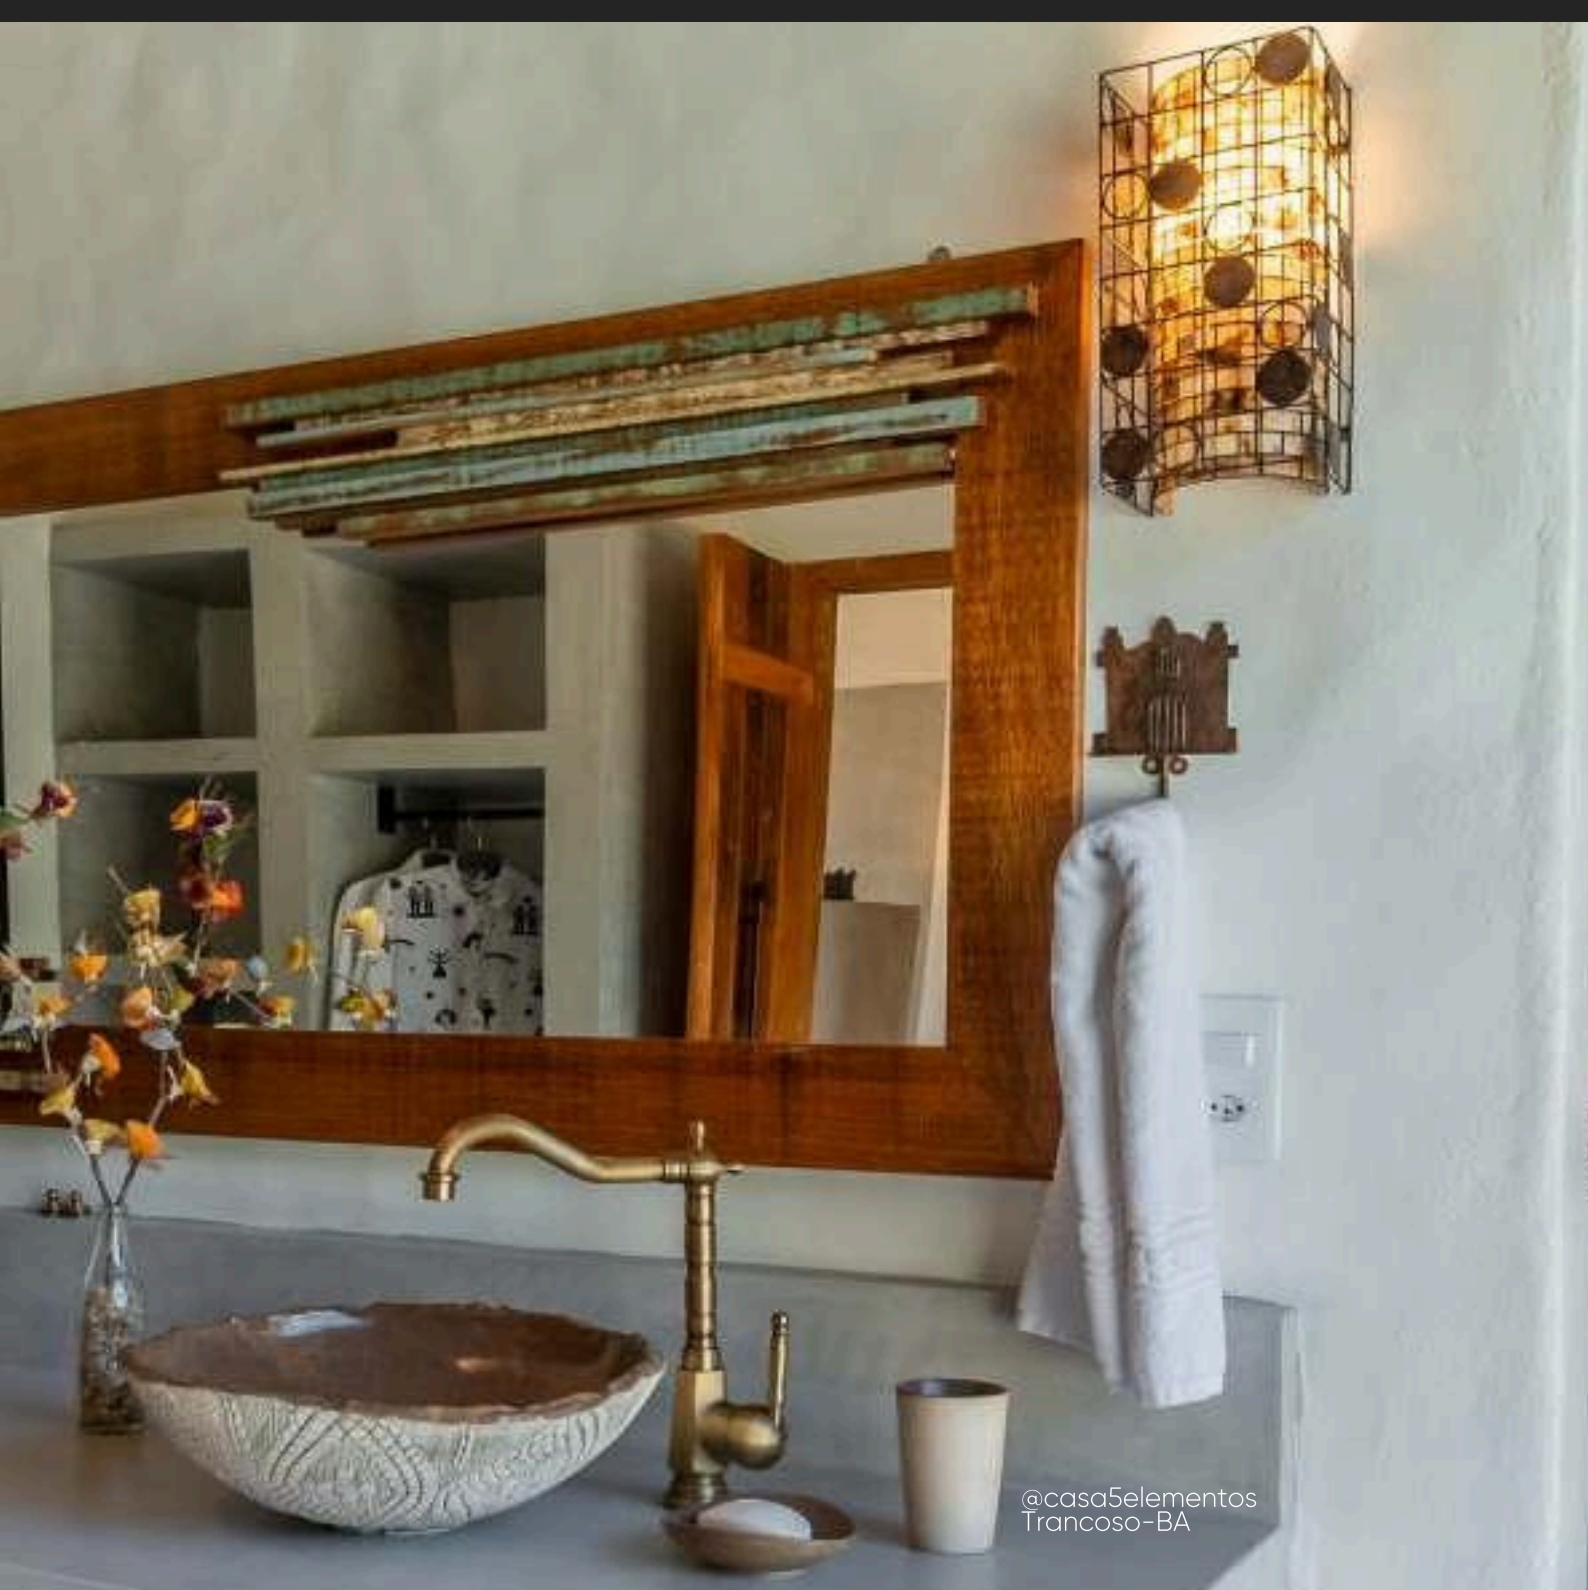

@casa5elementos
Trancoso-BA

Arandela Aracê

REF. 217

AP - 0,22 X 0,22 X 0,11
AM - 0,28 X 0,15 X 0,11